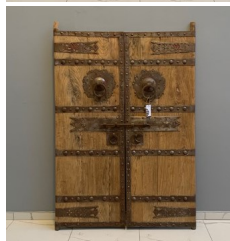

Door Panel 174x126 cm

Varenr. CHRIS-975

Pris

Kr. 16.200

Beskrivelse

80 år gammelt Chinese Door /panel

Størrelse: H: 174 x B: 126 x D: 5 cm

Pris: Dkr. 16.200